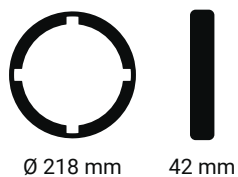

Frame incasso 3CCT

Rotondo

Corpo ► PC

BIANCO

Ø 218 mm

42 mm

Frame incasso per mini pannelli rotondi 3CCT 24W.

Caratteristiche generali